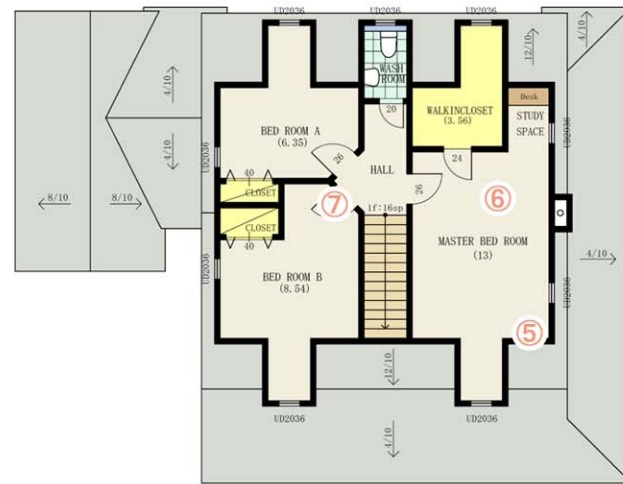

# Fujishiro-Bunnjyou house interior planning board

2F

1F

## 3, WASH ROOM

TOTO  
NEW ZC シリーズ  
5色よりお選びいただけます。

## 4, BATH ROOM

パナソニック  
システムバスルーム  
IZX 1坪タイプ