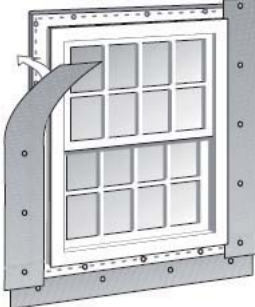

網戸付、グリッド付

外部から見て X: スライド O: フィックス

CertainTeed> スライディングパティオドア (履出し窓)

ベランダやテラスへの出入り口に最適。大きな扉が光でいっぱいの部屋を演出します。一方から開閉、片側は固定窓ですから気密性・水密性も高く防犯上も安心です。

窓とパティオドア

スライディングパティオドア (LOW-E ガラス&アルゴン入りペアガラス)

高さ呼称	ラフ開口	幅呼称	5'-0"		6'-0"		8'-0"	
			(1524mm)		(1829mm)		(2438mm)	
6'-0"	(1829mm)	コード番号	165305060X	165305061X	165306060X	165306061X	-	-
		品番	5-0 × 6-0 OX	5-0 × 6-0 XO	6-0 × 6-0 OX	6-0 × 6-0 XO	-	-
		価格	¥321,600	¥321,600	¥368,900	¥368,900	-	-
6'-8"	(2032mm)	コード番号	165305068X	165305069X	165306068X	165306069X	165308068X	165308069X
		品番	5-0 × 6-8 OX	5-0 × 6-8 XO	6-0 × 6-8 OX	6-0 × 6-8 XO	8-0 × 6-8 OX	8-0 × 6-8 XO
		価格	¥212,600	¥212,600	¥232,000	¥232,000	¥282,000	¥282,000

網戸付、グリッド付

外部から見て X:スライド O:フィックス

窓の取り付け

窓を取り付ける前に・・・

工場での仕上げ済みの部材を損傷しないように、窓を保護しておきましょう。窓の寸法に適切な寸法のラフ開口を作り、それが垂直水平で直角であることを確認します。

図 1

図 2

図 3

図 4

ステップ 図 1

開口部の外側とネールフィンとの間に水の浸入を防ぐために、外側からシリコンのコーキングをします。(開口部端から 10mm以内)

ステップ 図 2

窓をロックした状態で外側から開口部中央に設置します。

ステップ

位置決めの際に窓が落ちないように、縦枠上部のネールフィンを仮止めします。

ステップ