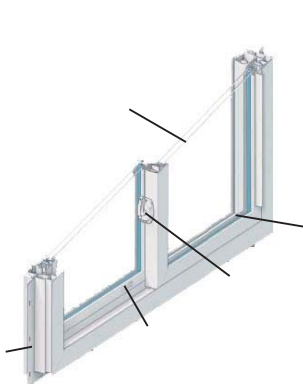

グリッド付

フルラウンド (LOW-E ガラス&アルゴン入りペアガラス)

		幅呼称	30
高さ呼称	ラフ開口		(762mm)
30	(762mm)	コード番号	165423030X 🌸
		品番	30 × 30(半径 381mm)
		価格	¥101,000

半円形のユニークな固定窓です。家のアクセントとしてシンボルとして、個性的なデザインを演出します。

ハーフラウンド (LOW-E ガラス&アルゴン入りペアガラス)

		幅呼称	30	36	48	60
高さ呼称	ラフ開口		(762mm)	(914mm)	(1219mm)	(1524mm)
15	(381mm)	コード番号		-	-	-
		品番	30 × 15(半径 381mm)	-	-	-
		価格	¥112,500	-	-	-
18	(457mm)	コード番号	-		-	-
		品番	-	36 × 18(半径 457mm)	-	-
		価格	-	¥112,500	-	-
24	(610mm)	コード番号	-	-	165424824X 🌸	-
		品番	-	-	48 × 24(半径 610mm)	-
		価格	-	-	¥122,500	-
30	(762mm)	コード番号	-	-	-	165426030X 🌸
		品番	-	-	-	60 × 30(半径 762mm)
		価格	-	-	-	¥134,200

サンバーストグリッド

Certainteed> スライダー (片引き窓)

窓とパティオドア

耐久性・経済性に優れたシンプルな構造の片引き窓。

片側の窓を固定させることで、窓全体の歪みを防ぎ、水密性も高めます。

窓の格子はペアガラスの間に内蔵されているため格子を破損させたりする心配もありません。

ガラスとフレームの一体化：ガラスをフレームに密着させる事により高い気密性・水密性が得られます。

カムロック：気密性・水密性を高めます。

ベントストップ：換気の際に安心のストッパー機構。補助ロックとしても効果があります。

ネイルフィン：フレームと一体成型なので、正確な取付が容易にできます。

ペアガラス：LOW-E ガラスにアルゴンガスを注入することにより、快適な室内環境が得られます。

スライダー (LOW-E ガラス & アルゴン入りペアガラス)

高さ呼称	ラフ開口	幅呼称	24		30		36	
			(610mm)		(762mm)		(914mm)	
36	(914mm)	コード番号						
		品番	24 x 36 OX	24 x 36 XO	30 x 36 OX	30 x 36 XO	36 x 36 OX	36 x 36 XO
		価格	¥58,300	¥58,300	¥62,500	¥62,500	¥66,500	¥66,500
42	(1067mm)	コード番号						
		品番	24 x 42 OX	24 x 42 XO	30 x 42 OX	30 x 42 XO	36 x 42 OX	36 x 36 XO
		価格	¥62,500	¥62,500	¥66,500	¥66,500	¥71,000	¥71,000
48	(1219mm)	コード番号						
		品番	24 x 48 OX	24 x 48 XO	30 x 48 OX	30 x 48 XO	36 x 48 OX	36 x 48 XO
		価格	¥66,500	¥66,500	¥71,000	¥71,000	¥75,800	¥75,800