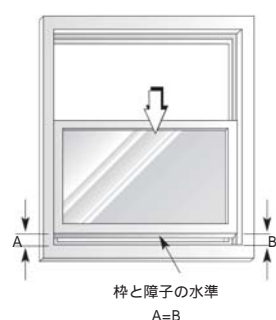

網戸付、グリッド付

外部から見て X: スライド O: フィックス

CertainTeed> スライディングパティオドア (履出し窓)

ベランダやテラスへの出入り口に最適。大きな扉が光でいっぱいの部屋を演出します。一方から開閉、片側は固定窓ですから気密性・水密性も高く防犯上も安心です。

窓とパティオドア

スライディングパティオドア (LOW-E ガラス&アルゴン入りペアガラス)

高さ呼称	ラフ開口	幅呼称	5'-0"		6'-0"		8'-0"	
			(1524mm)		(1829mm)		(2438mm)	
6'-0"	(1829mm)	コード番号	165305060X	165305061X	165306060X	165306061X	-	-
		品番	5-0 × 6-0 OX	5-0 × 6-0 XO	6-0 × 6-0 OX	6-0 × 6-0 XO	-	-
		価格	¥321,600	¥321,600	¥368,900	¥368,900	-	-
6'-8"	(2032mm)	コード番号	165305068X	165305069X	165306068X	165306069X	165308068X	165308069X
		品番	5-0 × 6-8 OX	5-0 × 6-8 XO	6-0 × 6-8 OX	6-0 × 6-8 XO	8-0 × 6-8 OX	8-0 × 6-8 XO
		価格	¥212,600	¥212,600	¥232,000	¥232,000	¥282,000	¥282,000

網戸付、グリッド付

外部から見て X:スライド O:フィックス

窓の取り付け

窓を取り付ける前に・・・

工場での仕上げ済みの部材を損傷しないように、窓を保護しておきましょう。窓の寸法に適切な寸法のラフ開口を作り、それが垂直水平で直角であることを確認します。

図 1

図 2

図 3