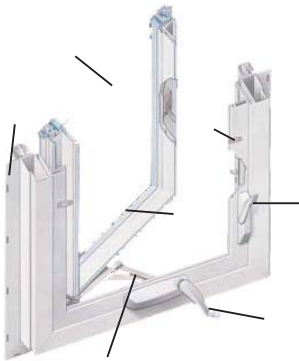

網戸付、グリッド付

Certainteed> オーニング (横滑り出し窓)

窓とパティオドア

ハンドルと高耐久のヒンジにより、少ない力で容易に開閉できます。ハンドルの位置も低いので、どなたにも安全に快適に操作できます。

下開きの窓ですから雨の日でも換気が簡単です。
ガラス外面の掃除も簡単、もちろん外部からの開閉はできません。

オーニング (LOW-E ガラス&アルゴン入りペアガラス)

		幅呼称	24	24(OBS)	48	48(OBS)
高さ呼称	ラフ開口		(610mm)	(610mm)	(1219mm)	(1219mm)
24	(610mm)	コード番号	165232424X 🌸	165232424O 🌸	165234824X 🌸	165234824O 🌸
		品番	24 × 24	24 × 24 OBS	48 × 24	48 × 24 OBS
		価格	¥93,800	¥93,800	¥111,500	¥111,500

ロト式・網戸、グリッド付 OBS= 型ガラス

シングルハング+ハーフラウンド (LOW-E ガラス&アルゴン入りペアガラス)

		幅呼称	30
高さ呼称	ラフ開口		(762mm)
36+15	(1295mm)	コード番号	165263036X 🌸
		品番	30 × 36+15
		価格	¥186,400

グリッド付

Certainteed> ケースメント (縦滑り出し窓)

窓とパティオドア

開口が大きいので、抜群の換気性能と採光の確保が可能です。
 ガラス外面も掃除しやすく、しかも外部からは開閉できないので防犯上も安心です。

窓が90度開くので、クリーニングも簡単です。

- 網戸用ターンボタン：室内側から網戸を簡単に脱着できます。
- マルチポイントロック：しっかりと密着するので気密性・水密性が高まります。
- オペレーターハンドル：折りたたみ式のハンドルは、少ない力で容易に開閉できます。
- 可動ヒンジ：90度開くので、窓のメンテナンスが楽にできます。
- ガラスとフレームの一体化：ガラスをフレームに密着させる事により高い気密性・水密性が得られます。
- ペアガラス：LOW-E ガラスにアルゴンガスを注入することにより、快適な室内環境が得られます。
- ネイルフィン：フレームと一体成型なので、正確な取付が容易にできます。

ケースメント (LOW-E ガラス & アルゴン入りペアガラス)

高さ呼称	ラフ開口	幅呼称	18 (457mm)		24 (610mm)	
			コード番号	165171836X	165171837X	165172436X
36	(914mm)	品番	18 x 36 LH	18 x 36 RH	24 x 36 LH	24 x 36 RH
		価格	¥74,000	¥74,000	¥78,800	¥78,800
		コード番号			165172448X	165172449X
48	(1219mm)	品番	18 x 48 LH	18 x 48 RH	24 x 48 LH	24 x 48 RH
		価格	¥83,500	¥83,500	¥89,000	¥89,000
		コード番号				
60	(1524mm)	品番	18 x 60 LH	18 x 60 RH	24 x 60 LH	24 x 60 RH
		価格	¥90,500	¥90,500	¥98,000	¥98,000
		コード番号				