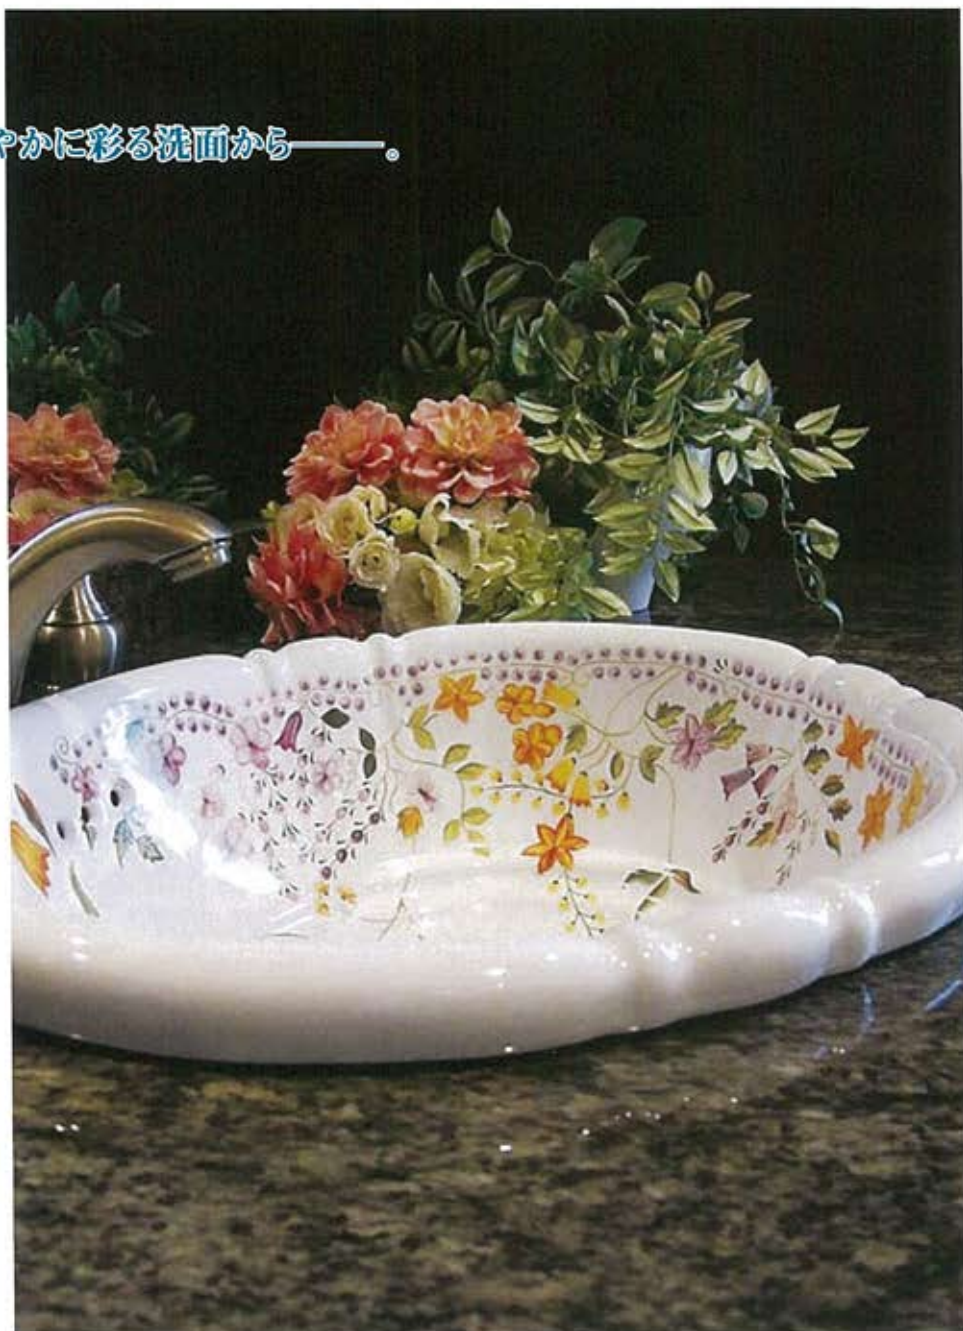

気持ちの良い目ざめははなやかに彩る洗面から——。

Flora

Standard シリーズ

個性豊かな表情が変わらぬ人気のスタンダードシリーズ。

スタイリッシュな「プレーンホワイト」
爽やかな「ブルーカラクサ」
和みの「ホーリーピンキー」
華やかな「リアナフラワー」

貴方のお似合いがきっとみつかるはず…。

■ Standard シリーズ

HPB2401 Holly Pinky
サイズ(mm) 重量(kg) 価格
503×410 約10 ¥60,900