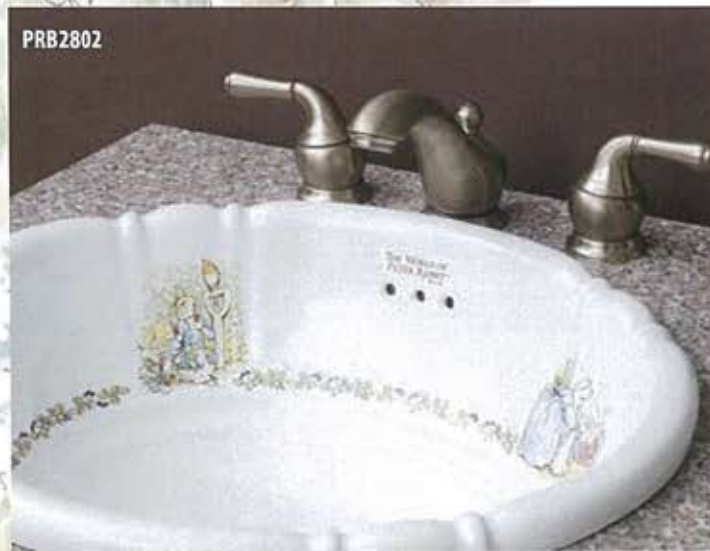

●ポウル絵柄

PRB2802

BEATRIX POTTER™ and PETER RABBIT™ © FW & Co., 2013

洗面化粧台
スタイル

キッチン

ウッド
ストロブ

扉

- 洗面台セット
- 洗面ボウル
スタンダード
ピーターラビット™
イングリッシュガーデン