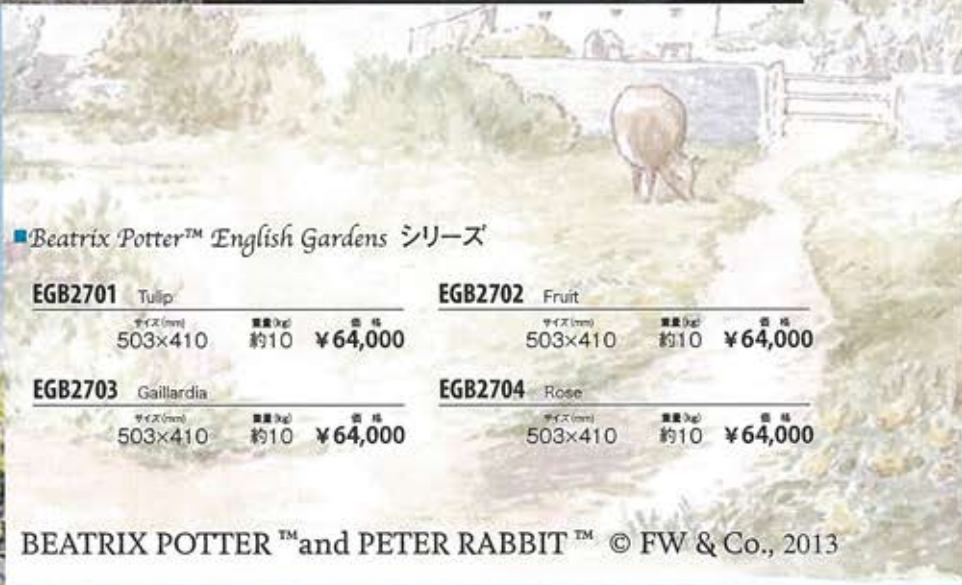

Beatrix Potter

ENGLISH GARDENS

ビアトリス・ポター™の愛した湖水地方の美しい大自然を映し込んだビアトリス・ポター™
イングリッシュガーデンシリーズはきっと優しく清々しい朝をお届けすることでしょう。

■ Beatrix Potter™ English Gardens シリーズ

EGB2701 Tulip	EGB2702 Fruit
サイズ(mm) 503×410	サイズ(mm) 503×410
重量(kg) 約10	重量(kg) 約10
価格 ¥64,000	価格 ¥64,000
EGB2703 Gaillardia	EGB2704 Rose
サイズ(mm) 503×410	サイズ(mm) 503×410
重量(kg) 約10	重量(kg) 約10
価格 ¥64,000	価格 ¥64,000