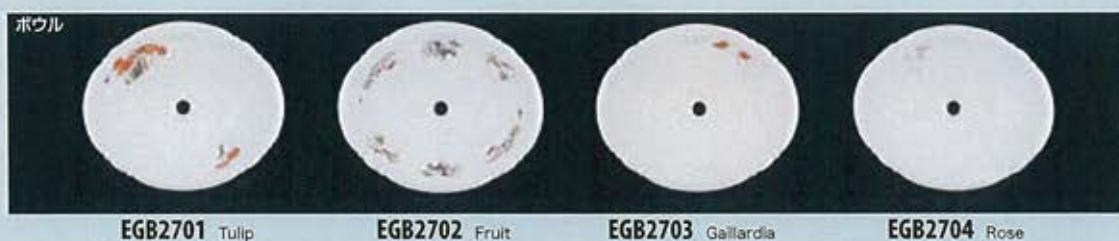

天然大理石カウンター

キャビネット

水栓金具

排水金具セット

■洗面セット 内訳 (ボウル / 天然石カウンター / キャビネット / 水栓金具 / 排水金具セット)