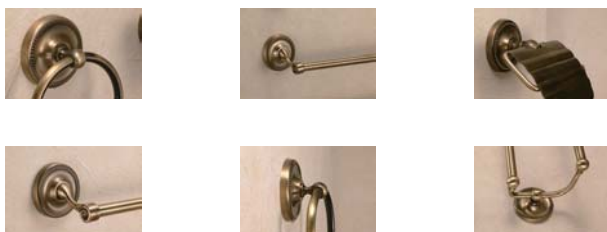

バスルーム小物

気持ちの良い毎日に包まれるいつまでもお使いいただける飽きのこない上品な商品です。  
ゆったりとした時間を過ごすのに欠かせないアイテム。

木ねじ取付

石膏ボード取付金物  
(別売品)

イメージ写真

PB 加-ムシリ-ズ (Polished Brass Chrome Series)

無垢材の真鍮素材に磨き仕上げを行いクロームメッキ処理をしました。豪華なイメージのベースは、真鍮の鍛造品でしっかりした作りとなっております。お手入れについてはから拭き程度でほとんどメンテナンスフリーで手間がかかりません。ご家庭でのご使用は、洗面所、脱衣所、浴室内にてのご使用いただけます。内部構造を見直し、湿度の高い場所でもお使い頂ける仕様としました。

クラシックアンティークブラスシリーズ

イタリアのクラフトマンの独特の仕上げです。1品ごとに微妙なばらつきがありますが、そこがこの商品の味わい深いところです。ご家庭でのご使用場所は、洗面所、脱衣所でお使いください。屋外、浴室内はお避けください

コード番号	品番	価格
600049999X	640702 ダブルタオルバー CL AN	¥ 8,072
600049999X	640700 TPH CLASSIC AN	¥ 5,712
600049999X	640701 タオルバー CL30 AN	¥ 4,592
600049999X	640059 TPH TOILET AN	¥ 3,340

水周りの製品

Plumbing Materials> バスルーム小物

アンティークシリーズ

無垢材の真鍮をアンティーク調に着色し、変色を抑えるために表面にクリアー塗装をしてあります。アンティーク調の仕上げが和、洋、のスタイルにどちらにもよく似合います。また、ベースの真鍮は鍛造品でしっかりした作りになっています。お手入れについてはから拭き程度でほとんどメンテナンスフリーで手間がかかりません。

イメージ写真

コード番号	品番	価格
600049999X	640612 タオルバー 36 PB AB	¥9,860
600049999X	640611 タオルリング PBS AB	¥6,148
600049999X	640616 TPH PB カバー付 AB	¥9,628
600049999X	640614 タオルバー 68 PB AB	¥10,788
600049999X	640617 ダブル TB PB 68 AB	¥16,008

クロムシリーズ (Chrome Series)

無垢材の真鍮素材に磨き仕上げを行いクロムメッキ処理をしました。今風でないちょっとクラシックな雰囲気クロム仕上げにしました。

お手入れは、から拭き程度です。ほとんどメンテナンスフリーでお気軽にお使いいただける商品です。

コード番号	品番	価格
600049999X	640003 タオルバー 30C	¥7,888
600049999X	640008 タオルフック C	¥4,408
600049999X	640006 タオルリング C	¥5,662
600049999X	640004 タオルバー 45C	¥8,584
600049999X	640005 タオルバー 60C	¥9,636
600049999X	640199 プラスラック M CR	¥22,736
600049999X	670610 ミラースイング 2CR	¥18,088
600049999X	640630 ガラスシェルフ PL CR	¥16,008
600049999X	640771 ガラス棚枠 M C	¥7,424