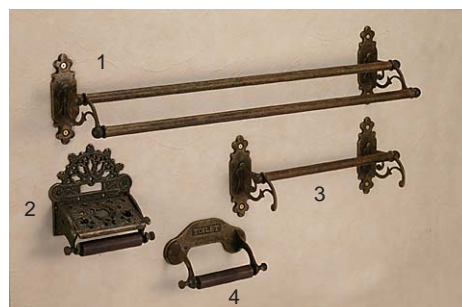

バスルーム小物

気持ちの良い毎日に包まれるいつまでもお使いいただける飽きのこない上品な商品です。  
ゆったりとした時間を過ごすのに欠かせないアイテム。

木ねじ取付

石膏ボード取付金物  
(別売品)

イメージ写真

PB 加-ムシリ-ズ (Polished Brass Chrome Series)

無垢材の真鍮素材に磨き仕上げを行いクロームメッキ処理をしました。豪華なイメージのベースは、真鍮の鍛造品でしっかりした作りとなっております。お手入れについてはから拭き程度でほとんどメンテナンスフリーで手間がかかりません。ご家庭でのご使用は、洗面所、脱衣所、浴室内にてのご使用いただけます。内部構造を見直し、湿度の高い場所でもお使い頂ける仕様としました。

コード番号	品番	価格
600049999X	640731 タオルバー 36PB CR	¥ 10,440
600049999X	640730 タオルリング PB CR	¥ 6,960
600049999X	640017 TPH PB カバー付 CR	¥ 9,628
600049999X	640732 タオルバー 68PB CR	¥ 11,832
600049999X	640733 ダブル TB PB68 CR	¥ 16,240

クラシックアンティークブラスシリーズ

イタリアのクラフトマンの独特の仕上げです。1品ごとに微妙なばらつきがありますが、そこがこの商品の味わい深いところです。ご家庭でのご使用場所は、洗面所、脱衣所でお使いください。屋外、浴室内はお避けください

コード番号	品番	価格
600049999X	640702 ダブルタオルバー CL AN	¥ 8,072
600049999X	640700 TPH CLASSIC AN	¥ 5,712
600049999X	640701 タオルバー CL30 AN	¥ 4,592
600049999X	640059 TPH TOILET AN	¥ 3,340

水周りの製品

Plumbing Materials> バスルーム小物

アンティークシリーズ

無垢材の真鍮をアンティーク調に着色し、変色を抑えるために表面にクリアー塗装をしてあります。アンティーク調の仕上げが和、洋、のスタイルにどちらにもよく似合います。また、ベースの真鍮は鍛造品でしっかりした作りになっています。お手入れについてはから拭き程度でほとんどメンテナンスフリーで手間がかかりません。

イメージ写真

コード番号	品番	価格
600049999X	640612 タオルバー 36 PB AB	¥9,860
600049999X	640611 タオルリング PBS AB	¥6,148
600049999X	640616 TPH PB カバー付 AB	¥9,628
600049999X	640614 タオルバー 68 PB AB	¥10,788
600049999X	640617 ダブル TB PB 68 AB	¥16,008