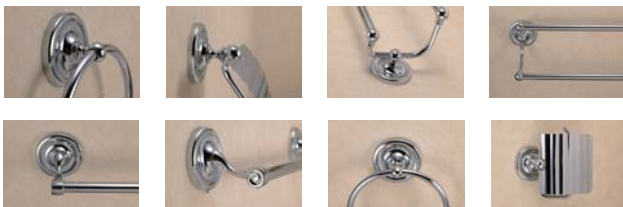

バスルーム小物

気持ちの良い毎日に包まれるいつまでもお使いいただける飽きのこない上品な商品です。  
ゆったりとした時間を過ごすのに欠かせないアイテム。

木ねじ取付

石膏ボード取付金物  
(別売品)

イメージ写真

PB 加-ムシリ-ズ (Polished Brass Chrome Series)

無垢材の真鍮素材に磨き仕上げを行いクロームメッキ処理をしました。豪華なイメージのベースは、真鍮の鍛造品でしっかりした作りとなっております。お手入れについてはから拭き程度でほとんどメンテナンスフリーで手間がかかりません。ご家庭でのご使用は、洗面所、脱衣所、浴室内にてのご使用いただけます。内部構造を見直し、湿度の高い場所でもお使い頂ける仕様としました。

コード番号	品番	価格
600049999X	640731 タオルバー 36PB CR	¥ 10,440
600049999X	640730 タオルリング PB CR	¥ 6,960
600049999X	640017 TPH PB カバー付 CR	¥ 9,628
600049999X	640732 タオルバー 68PB CR	¥ 11,832
600049999X	640733 ダブル TB PB68 CR	¥ 16,240

クラシックアンティークブラスシリーズ

イタリアのクラフトマンの独特の仕上げです。1品ごとに微妙なばらつきがありますが、そこがこの商品の味わい深いところです。ご家庭でのご使用場所は、洗面所、脱衣所でお使いください。屋外、浴室内はお避けください

コード番号	品番	価格
600049999X	640702 ダブルタオルバー CL AN	¥ 8,072
600049999X	640700 TPH CLASSIC AN	¥ 5,712
600049999X	640701 タオルバー CL30 AN	¥ 4,592
600049999X	640059 TPH TOILET AN	¥ 3,340

水周りの製品

Plumbing Materials> バスルーム小物

アンティークシリーズ

無垢材の真鍮をアンティーク調に着色し、変色を抑えるために表面にクリアー塗装をしてあります。アンティーク調の仕上げが和、洋、のスタイルにどちらにもよく似合います。また、ベースの真鍮は鍛造品でしっかりした作りになっています。お手入れについてはから拭き程度でほとんどメンテナンスフリーで手間がかかりません。

イメージ写真

コード番号	品番	価格
600049999X	640612 タオルバー 36 PB AB	¥9,860
600049999X	640611 タオルリング PBS AB	¥6,148
600049999X	640616 TPH PB カバー付 AB	¥9,628
600049999X	640614 タオルバー 68 PB AB	¥10,788
600049999X	640617 ダブル TB PB 68 AB	¥16,008