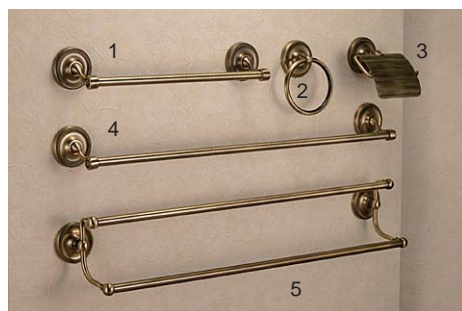

クラシックアンティークブラスシリーズ

イタリアのクラフトマンの独特の仕上げです。1品ごとに微妙なばらつきがありますが、そこがこの商品の味わい深いところです。ご家庭でのご使用場所は、洗面所、脱衣所でお使いください。屋外、浴室内はお避けください

コード番号	品番	価格
600049999X	640702 ダブルタオルバー CL AN	¥ 8,072
600049999X	640700 TPH CLASSIC AN	¥ 5,712
600049999X	640701 タオルバー CL30 AN	¥ 4,592
600049999X	640059 TPH TOILET AN	¥ 3,340

水周りの製品

Plumbing Materials> バスルーム小物

アンティークシリーズ

無垢材の真鍮をアンティーク調に着色し、変色を抑えるために表面にクリアー塗装をしてあります。アンティーク調の仕上げが和、洋、のスタイルにどちらにもよく似合います。また、ベースの真鍮は鍛造品でしっかりした作りになっています。お手入れについてはから拭き程度でほとんどメンテナンスフリーで手間がかかりません。

イメージ写真

コード番号	品番	価格
600049999X	640612 タオルバー 36 PB AB	¥9,860
600049999X	640611 タオルリング PBS AB	¥6,148
600049999X	640616 TPH PB カバー付 AB	¥9,628
600049999X	640614 タオルバー 68 PB AB	¥10,788
600049999X	640617 ダブル TB PB 68 AB	¥16,008

クロムシリーズ (Chrome Series)

無垢材の真鍮素材に磨き仕上げを行いクロムメッキ処理をしました。今風でないちょっとクラシックな雰囲気クロム仕上げにしました。

お手入れは、から拭き程度です。ほとんどメンテナンスフリーでお気軽にお使いいただける商品です。

コード番号	品番	価格
600049999X	640003 タオルバー 30C	¥7,888
600049999X	640008 タオルフック C	¥4,408
600049999X	640006 タオルリング C	¥5,662
600049999X	640004 タオルバー 45C	¥8,584
600049999X	640005 タオルバー 60C	¥9,636
600049999X	640199 プラスラック M CR	¥22,736
600049999X	670610 ミラースイング 2CR	¥18,088
600049999X	640630 ガラスシェルフ PL CR	¥16,008
600049999X	640771 ガラス棚枠 M C	¥7,424