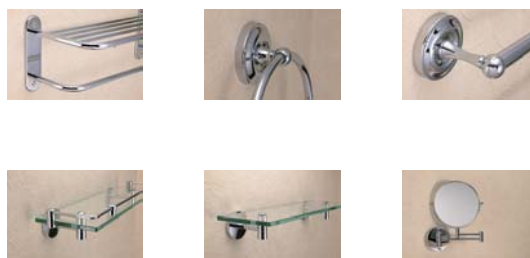

バスルーム小物

気持ちの良い毎日に包まれるいつまでもお使いいただける飽きのこない上品な商品です。  
ゆったりとした時間を過ごすのに欠かせないアイテム。

木ねじ取付

石膏ボード取付金物  
(別売品)

イメージ写真

PB 加-ムシリ-ズ (Polished Brass Chrome Series)

無垢材の真鍮素材に磨き仕上げを行いクロームメッキ処理をしました。豪華なイメージのベースは、真鍮の鍛造品でしっかりした作りとなっております。お手入れについてはから拭き程度でほとんどメンテナンスフリーで手間がかかりません。ご家庭でのご使用は、洗面所、脱衣所、浴室内にてのご使用いただけます。内部構造を見直し、湿度の高い場所でもお使い頂ける仕様としました。

クラシックアンティークブラスシリーズ

イタリアのクラフトマンの独特の仕上げです。1品ごとに微妙なばらつきがありますが、そこがこの商品の味わい深いところです。ご家庭でのご使用場所は、洗面所、脱衣所でお使いください。屋外、浴室内はお避けください

コード番号	品番	価格
600049999X	640702 ダブルタオルバー CL AN	¥ 8,072
600049999X	640700 TPH CLASSIC AN	¥ 5,712
600049999X	640701 タオルバー CL30 AN	¥ 4,592
600049999X	640059 TPH TOILET AN	¥ 3,340

水周りの製品

Plumbing Materials> バスルーム小物

アンティークシリーズ

無垢材の真鍮をアンティーク調に着色し、変色を抑えるために表面にクリアー塗装をしてあります。アンティーク調の仕上げが和、洋、のスタイルにどちらにもよく似合います。また、ベースの真鍮は鍛造品でしっかりした作りになっています。お手入れについてはから拭き程度でほとんどメンテナンスフリーで手間がかかりません。

イメージ写真

コード番号	品番	価格
600049999X	640612 タオルバー 36 PB AB	¥9,860
600049999X	640611 タオルリング PBS AB	¥6,148
600049999X	640616 TPH PB カバー付 AB	¥9,628
600049999X	640614 タオルバー 68 PB AB	¥10,788
600049999X	640617 ダブル TB PB 68 AB	¥16,008

クロムシリーズ (Chrome Series)

無垢材の真鍮素材に磨き仕上げを行いクロムメッキ処理をしました。今風でないちょっとクラシックな雰囲気クロム仕上げにしました。

お手入れは、から拭き程度です。ほとんどメンテナンスフリーでお気軽にお使いいただける商品です。

コード番号	品番	価格
600049999X	640003 タオルバー 30C	¥7,888
600049999X	640008 タオルフック C	¥4,408
600049999X	640006 タオルリング C	¥5,662
600049999X	640004 タオルバー 45C	¥8,584
600049999X	640005 タオルバー 60C	¥9,636
600049999X	640199 プラスラック M CR	¥22,736
600049999X	670610 ミラースイング 2CR	¥18,088
600049999X	640630 ガラスシェルフ PL CR	¥16,008
600049999X	640771 ガラス棚枠 M C	¥7,424