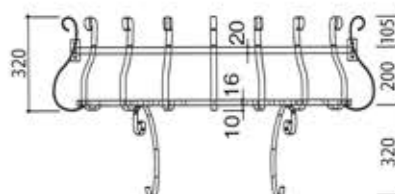

Round Flower Basket

| ラウンドフラワーバスケット |

窓辺で手軽にガーデニングを楽しめるラウンドフラワーバスケット。窓周りを華やかに演出し、可愛いスタイル、きれいなスタイルが出来上がります。

窓廻りを華やかに演出します。

■ 黒艶消し塗装

サイズ W986×H625×D300 価格
在庫 ¥73,300

■ 黒艶消し塗装(特注サイズ)

サイズ W1370×H625×D300 価格
納期: 約75~90日 ¥115,200

- ロートアルミなので軽量で錆びにくい。
- 取り扱いが容易で手軽に取り付けが可能です。

()内の数字は特注サイズの寸法となります。

発注に関して ● 特注サイズ・デザインお受けできます。(納期は確定後75日~90日)
● 送料は別途。

Wrought Iron Canopy

| ロートアイアンキャノピー |

キャノピーとはベッドなどにある装飾用天蓋、航空機などの操縦席の風除を覆い建築物の庇を意味します。ローマ時代から生活用品として親しまれてきたロートアイアン(棒状の鉄や鉄板を加熱し曲げる、捻る、伸ばすなどを経た部材を溶接後に錆止め処理を行ったもの)が庇として建築を彩る工芸品的な装飾部材となりました。