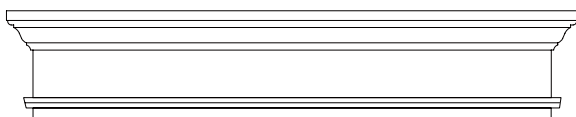

エクステリアアクセサリー

エレガントに、シックにそして印象的に、
住まいをドレスアップするエクステリアアクセサリー。

強化グラスファイバーやポリウレタン樹脂などの壁面に負担がかからない軽い材質を使用、
しかも耐久性にも優れた製品をラインナップ。

ファイバーグラス (FRP) コラム

コード番号	品番	寸法 (mm)	最大荷重 (ト)	価格
19120 801	PCF-88	203 × 2438	4.5	¥78,000
19120 804	PCF-810	203 × 3050	4.5	¥93,000
19120 806	PCF-108	254 × 2440	6.3	¥103,000
19120 808	PCF-1010	254 × 3050	6.3	¥118,000
191201020X	取付金物			¥3,300

クロスヘッド

クロスヘッド

コード番号	品番	寸法 (mm)	価格
149005015X	DCH54 × 9T	1372 × 229	¥31,000
149005016X	DCH67 × 9T	1702 × 229	¥45,000

ピラスター

コード番号	品番	寸法 (mm)	価格
149005022X	PIL5 × 90	127 × 2286	¥40,000

FRP コラム

ピラスター

イメージ写真