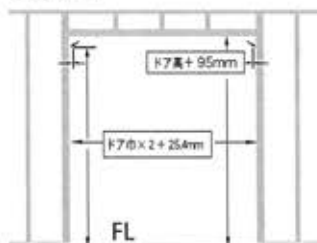

ポケットドアフレーム 3'-0"

無目枠 素材ウエスタンヘムロック

S4Sボード

建具無し開口他

HV1x5

¥9,600

ラフ開口

キットには①～⑥の部品が入っています。