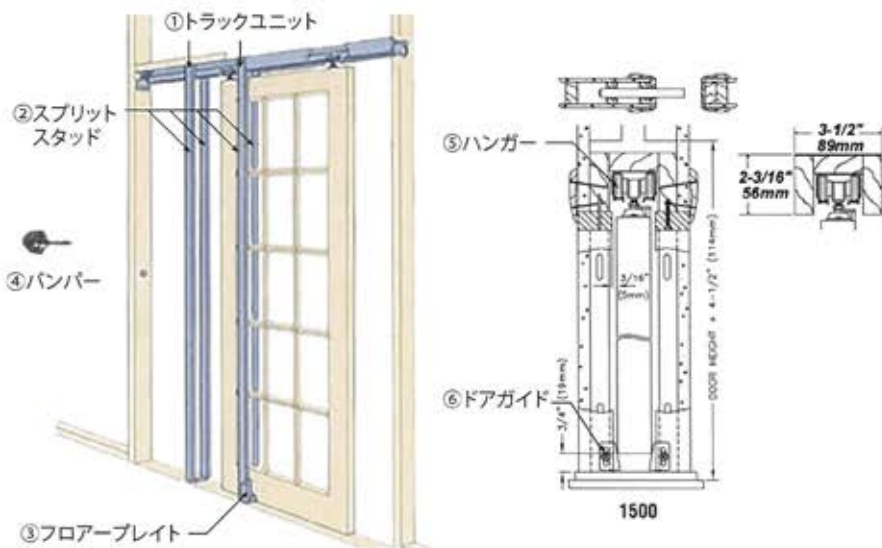

ポケットドアフレーム 3'-0"

無目枠 素材ウエスタンヘムロック

S4Sボード

建具無し開口他

HV1x5

¥9,600

ラフ開口

キットには①～⑥の部品が入っています。