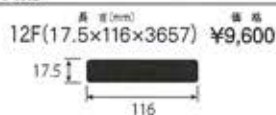

ポケットドアフレーム 3'-0"

無目枠 素材ウエスタンヘムロック

S4Sボード

建具無し開口他

HV1x5

¥9,600

ラフ開口

キットには①～⑥の部品が入っています。