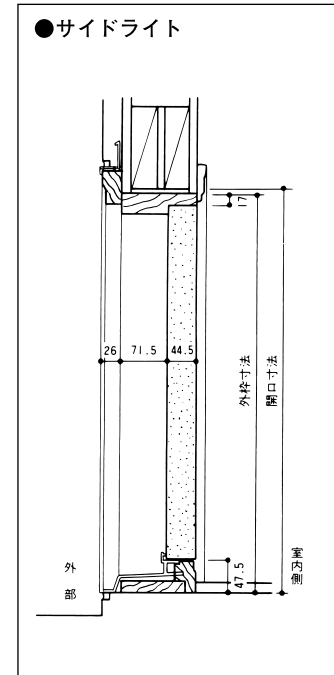

〈ニューポート・サイドライト〉

※全タイプ・サイズ共受注発注商品です。

| 品名 | 価格(円) | |
|--------|-------------------|-------------------|
| | 12" (339mm FRAME) | 14" (390mm FRAME) |
| N34H | 100,400 | 100,400 |
| N34G | 105,100 | 105,100 |
| N34REG | 155,200 | 155,200 |
| N34CRT | 163,900 | 163,900 |
| N34BQT | 227,900 | 227,900 |
| N15L | 102,700 | 102,700 |

〈備考〉

- ピーチトゥリードアセットはドア本体、蝶番、外開き用フレーム込みの価格表示となっております。
- 開口寸法(R.O)高さは全て2,084mmです。
- 全品下地処理済ですが、塗装はしていません。
- ハンドルの穴加工はしていません。

横断面

<注意事項>

- ドアセットには、ドア本体・蝶番・外開き用フレーム・ブリックモールド(外額縁)が含まれております。
- ドアパネルはすべて下地塗装処理済です。
- ドアパネルには鍵を取り付ける穴はあいておりません。
- ドアセットはすべて外開き仕様です。

縦断面

寸法表 (単位 / mm)

| | サイズ | 外枠寸法 | 開口寸法 | 外枠寸法 | 開口寸法 |
|--------|-------|-------|-------|-------|-------|
| | | (W) | | (H) | |
| 片開きドア | 2'-6" | 796 | 816 | 2,064 | 2,084 |
| | 2'-8" | 847 | 867 | | |
| | 3'-0" | 948 | 968 | | |
| 両開きドア | 5'-0" | 1,582 | 1,602 | 2,064 | 2,084 |
| | 5'-4" | 1,683 | 1,703 | | |
| | 6'-0" | 1,886 | 1,906 | | |
| サイドライト | 10" | 288 | — | — | — |
| | 12" | 339 | — | | |
| | 14" | 390 | — | | |