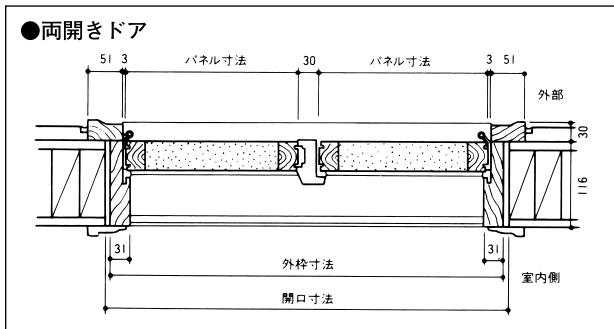

〈ニューポート・サイドライト〉

※全タイプ・サイズ共受注発注商品です。

| 品名 | 価格(円) | |
|--------|-------------------|-------------------|
| | 12" (339mm FRAME) | 14" (390mm FRAME) |
| N34H | 100,400 | 100,400 |
| N34G | 105,100 | 105,100 |
| N34REG | 155,200 | 155,200 |
| N34CRT | 163,900 | 163,900 |
| N34BQT | 227,900 | 227,900 |
| N15L | 102,700 | 102,700 |

〈備考〉

- ピーチトゥリードアセットはドア本体、蝶番、外開き用フレーム込みの価格表示となっております。
- 開口寸法(R.O)高さは全て2,084mmです。
- 全品下地処理済ですが、塗装はしていません。
- ハンドルの穴加工はしていません。

横断面

<注意事項>

- ドアセットには、ドア本体・蝶番・外開き用フレーム・ブリックモールド(外額縁)が含まれております。
- ドアパネルはすべて下地塗装処理済です。
- ドアパネルには鍵を取り付ける穴はあいておりません。
- ドアセットはすべて外開き仕様です。

縦断面

寸法表 (単位 / mm)

| | サイズ | 外枠寸法 | 開口寸法 | 外枠寸法 | 開口寸法 |
|--------|-------|-------|-------|-------|-------|
| | | (W) | | (H) | |
| 片開きドア | 2'-6" | 796 | 816 | 2,064 | 2,084 |
| | 2'-8" | 847 | 867 | | |
| | 3'-0" | 948 | 968 | | |
| 両開きドア | 5'-0" | 1,582 | 1,602 | 2,064 | 2,084 |
| | 5'-4" | 1,683 | 1,703 | | |
| | 6'-0" | 1,886 | 1,906 | | |
| サイドライト | 10" | 288 | — | — | — |
| | 12" | 339 | — | | |
| | 14" | 390 | — | | |