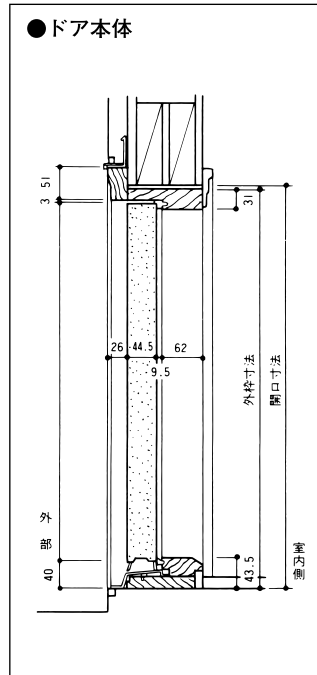

〈ニューポート・サイドライト〉

※全タイプ・サイズ共受注発注商品です。

| 品名 | 価格(円) | |
|--------|-------------------|-------------------|
| | 12" (339mm FRAME) | 14" (390mm FRAME) |
| N34H | 100,400 | 100,400 |
| N34G | 105,100 | 105,100 |
| N34REG | 155,200 | 155,200 |
| N34CRT | 163,900 | 163,900 |
| N34BQT | 227,900 | 227,900 |
| N15L | 102,700 | 102,700 |

〈備考〉

- ピーチトゥリードアセットはドア本体、蝶番、外開き用フレーム込みの価格表示となっております。
- 開口寸法(R.O)高さは全て2,084mmです。
- 全品下地処理済ですが、塗装はしていません。
- ハンドルの穴加工はしていません。

横断面

<注意事項>

- ドアセットには、ドア本体・蝶番・外開き用フレーム・ブリックモールド(外額縁)が含まれております。
- ドアパネルはすべて下地塗装処理済です。
- ドアパネルには鍵を取り付ける穴はあいておりません。
- ドアセットはすべて外開き仕様です。

縦断面

寸法表 (単位 / mm)

| | サイズ | 外枠寸法 | 開口寸法 | 外枠寸法 | 開口寸法 |
|--------|-------|-------|-------|-------|-------|
| | | (W) | | (H) | |
| 片開きドア | 2'-6" | 796 | 816 | 2,064 | 2,084 |
| | 2'-8" | 847 | 867 | | |
| | 3'-0" | 948 | 968 | | |
| 両開きドア | 5'-0" | 1,582 | 1,602 | 2,064 | 2,084 |
| | 5'-4" | 1,683 | 1,703 | | |
| | 6'-0" | 1,886 | 1,906 | | |
| サイドライト | 10" | 288 | — | — | — |
| | 12" | 339 | — | | |
| | 14" | 390 | — | | |