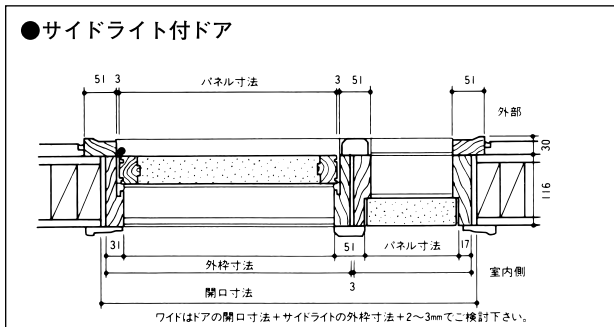

〈ニューポート・サイドライト〉

※全タイプ・サイズ共受注発注商品です。

| 品名 | 価格(円) | |
|--------|-------------------|-------------------|
| | 12" (339mm FRAME) | 14" (390mm FRAME) |
| N34H | 100,400 | 100,400 |
| N34G | 105,100 | 105,100 |
| N34REG | 155,200 | 155,200 |
| N34CRT | 163,900 | 163,900 |
| N34BQT | 227,900 | 227,900 |
| N15L | 102,700 | 102,700 |

〈備考〉

- ピーチトゥリードアセットはドア本体、蝶番、外開き用フレーム込みの価格表示となっております。
- 開口寸法(R.O)高さは全て2,084mmです。
- 全品下地処理済ですが、塗装はしていません。
- ハンドルの穴加工はしていません。

横断面

<注意事項>

- ドアセットには、ドア本体・蝶番・外開き用フレーム・ブリックモールド(外額縁)が含まれております。
- ドアパネルはすべて下地塗装処理済です。
- ドアパネルには鍵を取り付ける穴はあいておりません。
- ドアセットはすべて外開き仕様です。

縦断面

寸法表 (単位 / mm)

| | サイズ | 外枠寸法 | 開口寸法 | 外枠寸法 | 開口寸法 |
|--------|-------|-------|-------|-------|-------|
| | | (W) | | (H) | |
| 片開きドア | 2'-6" | 796 | 816 | 2,064 | 2,084 |
| | 2'-8" | 847 | 867 | | |
| | 3'-0" | 948 | 968 | | |
| 両開きドア | 5'-0" | 1,582 | 1,602 | 2,064 | 2,084 |
| | 5'-4" | 1,683 | 1,703 | | |
| | 6'-0" | 1,886 | 1,906 | | |
| サイドライト | 10" | 288 | — | — | — |
| | 12" | 339 | — | | |
| | 14" | 390 | — | | |