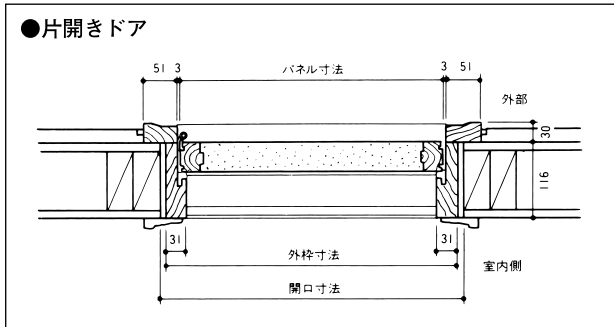

〈ニューポート・サイドライト〉

※全タイプ・サイズ共受注発注商品です。

| 品名 | 価格(円) | |
|--------|-------------------|-------------------|
| | 12" (339mm FRAME) | 14" (390mm FRAME) |
| N34H | 100,400 | 100,400 |
| N34G | 105,100 | 105,100 |
| N34REG | 155,200 | 155,200 |
| N34CRT | 163,900 | 163,900 |
| N34BQT | 227,900 | 227,900 |
| N15L | 102,700 | 102,700 |

〈備考〉

- ピーチトゥリードアセットはドア本体、蝶番、外開き用フレーム込みの価格表示となっております。
- 開口寸法(R.O)高さは全て2,084mmです。
- 全品下地処理済ですが、塗装はしていません。
- ハンドルの穴加工はしていません。

横断面

<注意事項>

- ドアセットには、ドア本体・蝶番・外開き用フレーム・ブリックモールド(外額縁)が含まれております。
- ドアパネルはすべて下地塗装処理済です。
- ドアパネルには鍵を取り付ける穴はあいておりません。
- ドアセットはすべて外開き仕様です。

縦断面

寸法表 (単位 / mm)

| | サイズ | 外枠寸法 | 開口寸法 | 外枠寸法 | 開口寸法 |
|--------|-------|-------|-------|-------|-------|
| | | (W) | | (H) | |
| 片開きドア | 2'-6" | 796 | 816 | 2,064 | 2,084 |
| | 2'-8" | 847 | 867 | | |
| | 3'-0" | 948 | 968 | | |
| 両開きドア | 5'-0" | 1,582 | 1,602 | 2,064 | 2,084 |
| | 5'-4" | 1,683 | 1,703 | | |
| | 6'-0" | 1,886 | 1,906 | | |
| サイドライト | 10" | 288 | — | — | — |
| | 12" | 339 | — | | |
| | 14" | 390 | — | | |