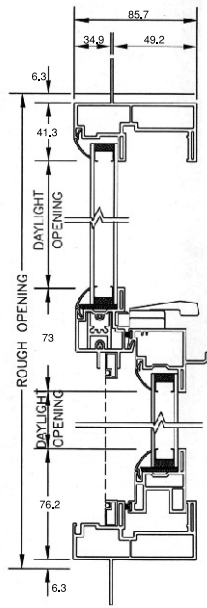

〈シングルハング〉

〈ピクチャー〉

〈性能データ〉 国内規準JIS相当値

タイプ	気密性	水密性	耐風圧性	断熱性
シングルハング	A4	W2	S6	H5
ケースメント	A4	W3	S6	H5
オーニング	A4	W2	S6	H5
ピクチャー	A4	W3	S7	H5
スライダー	A4	W2	S6	H5
パティオ・ドア	A4	W2	S5	H5