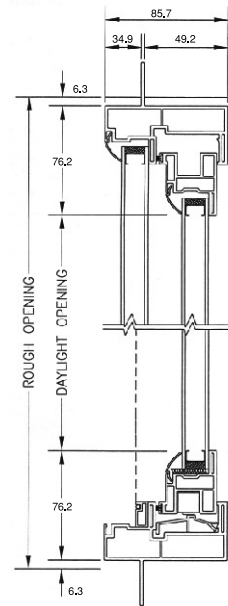

インシュレート樹脂サッシ ハーフラウンド

CertainTeed

〈ハーフラウンド〉

※マークの商品につきましては全品受注発注扱いとなりますので、納期は約70日となります。

| 品番 | 開口寸法(幅mm×高さmm) | 本体価格(円)① | 本体価格(円)② |
|-----------|----------------|---|---|
| IS-HR3618 | 914×457 | 82,400  | 79,800  |
| IS-HR4824 | 1220×610 | 90,800  | 86,400  |
| IS-HR6030 | 1524×762 | 100,500  | 93,600  |
| IS-HR7236 | 1829×914 | 117,100  | 107,200  |

- ホワイト色
- ガラスは断熱ペアガラス (LOW-E、アルゴンガス入り) 仕様。
- 格子はサンバーストタイプです。また、ガラス内封入の為、後付けはできません。
- 本体価格①に含まれるもの(一部在庫品)……本体、格子
- 本体価格②に含まれるもの(全て受注発注品)……本体

〈シングルハング〉

〈ケースメント/
オーニング〉

〈ピクチャー〉

〈スライダー〉

〈パティオドア〉

〈性能データ〉 国内規準JIS相当値

| タイプ | 気密性 | 水密性 | 耐風圧性 | 断熱性 |
|---------|-----|-----|------|-----|
| シングルハング | A4 | W2 | S6 | H5 |
| ケースメント | A4 | W3 | S6 | H5 |
| オーニング | A4 | W2 | S6 | H5 |
| ピクチャー | A4 | W3 | S7 | H5 |
| スライダー | A4 | W2 | S6 | H5 |
| パティオ・ドア | A4 | W2 | S5 | H5 |