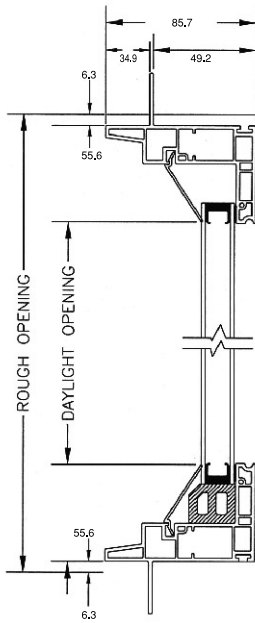

インシュレート樹脂サッシ ハーフラウンド

CertainTeed

〈ハーフラウンド〉

※マークの商品につきましては全品受注発注扱いとなりますので、納期は約70日となります。

| 品番 | 開口寸法(幅mm×高さmm) | 本体価格(円)① | 本体価格(円)② |
|-----------|----------------|---|---|
| IS-HR3618 | 914×457 | 82,400  | 79,800  |
| IS-HR4824 | 1220×610 | 90,800  | 86,400  |
| IS-HR6030 | 1524×762 | 100,500  | 93,600  |
| IS-HR7236 | 1829×914 | 117,100  | 107,200  |

- ホワイト色
- ガラスは断熱ペアガラス (LOW-E、アルゴンガス入り) 仕様。
- 格子はサンバーストタイプです。また、ガラス内封入の為、後付けはできません。
- 本体価格①に含まれるもの(一部在庫品)……本体、格子
- 本体価格②に含まれるもの(全て受注発注品)……本体

〈シングルハング〉

〈ケースメント/
オーニング〉

〈ピクチャー〉

〈スライダー〉

〈パティオドア〉

〈性能データ〉 国内規準JIS相当値

| タイプ | 気密性 | 水密性 | 耐風圧性 | 断熱性 |
|---------|-----|-----|------|-----|
| シングルハング | A4 | W2 | S6 | H5 |
| ケースメント | A4 | W3 | S6 | H5 |
| オーニング | A4 | W2 | S6 | H5 |
| ピクチャー | A4 | W3 | S7 | H5 |
| スライダー | A4 | W2 | S6 | H5 |
| パティオ・ドア | A4 | W2 | S5 | H5 |