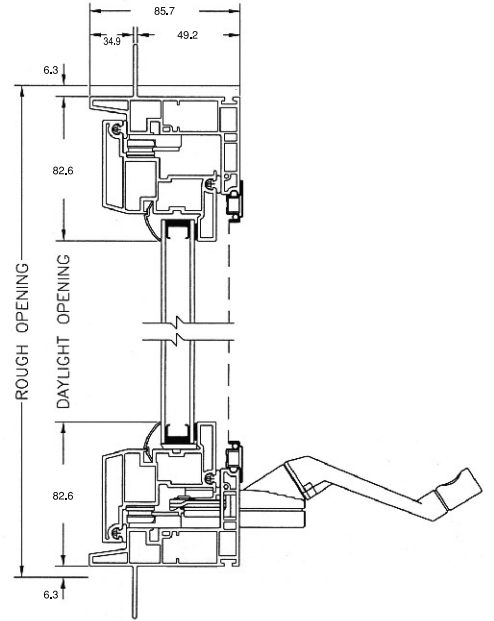

〈ケースメント/
オーニング〉

〈ピクチャー〉