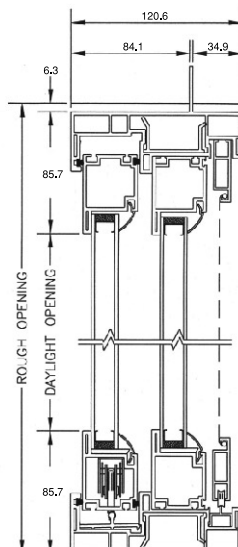

インシュレート樹脂サッシ ハーフラウンド

CertainTeed

〈ハーフラウンド〉

※マークの商品につきましては全品受注発注扱いとなりますので、納期は約70日となります。

| 品番 | 開口寸法(幅mm×高さmm) | 本体価格(円)① | 本体価格(円)② |
|-----------|----------------|---|---|
| IS-HR3618 | 914×457 | 82,400  | 79,800  |
| IS-HR4824 | 1220×610 | 90,800  | 86,400  |
| IS-HR6030 | 1524×762 | 100,500  | 93,600  |
| IS-HR7236 | 1829×914 | 117,100  | 107,200  |

- ホワイト色
- ガラスは断熱ペアガラス (LOW-E、アルゴンガス入り) 仕様。
- 格子はサンバーストタイプです。また、ガラス内封入の為、後付けはできません。
- 本体価格①に含まれるもの(一部在庫品)……本体、格子
- 本体価格②に含まれるもの(全て受注発注品)……本体

〈シングルハング〉

〈ケースメント/
オーニング〉

〈ピクチャー〉

〈スライダー〉

〈パティオドア〉

〈性能データ〉 国内規準JIS相当値

| タイプ | 気密性 | 水密性 | 耐風圧性 | 断熱性 |
|---------|-----|-----|------|-----|
| シングルハング | A4 | W2 | S6 | H5 |
| ケースメント | A4 | W3 | S6 | H5 |
| オーニング | A4 | W2 | S6 | H5 |
| ピクチャー | A4 | W3 | S7 | H5 |
| スライダー | A4 | W2 | S6 | H5 |
| パティオ・ドア | A4 | W2 | S5 | H5 |