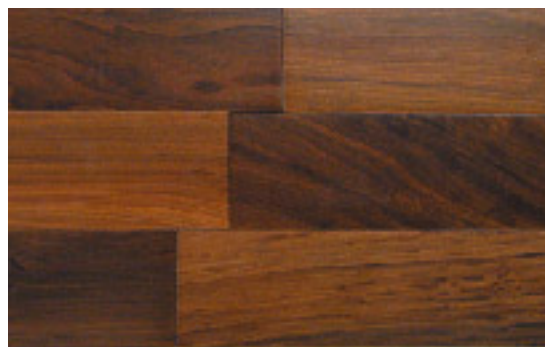

エナジー・フロー・フローリング(床暖用)

F☆☆☆☆(MFN-776)

<エナジー・フロー・フローリング>

※マークの商品につきましては全品受注発注扱いとなりますので、納期はお問い合わせください。

品番	樹種	仕上げ	厚(mm)	幅(mm)	長さ(mm)	m ² /箱	価格(円/箱)
ENA-KARIN	カリン	クリア塗装	12.5	91	300, 450, 600, 750, 1050, 1200の組合せ	1.64	20,400
ENA-CHERRY	チェリー	クリア塗装	12.5	91	300, 450, 600, 750, 1050, 1200の組合せ	1.64	18,000
ENA-SHITAN 	紫檀	クリア塗装	12.5	91	300, 450, 600, 750, 1050, 1200の組合せ	1.64	20,000
ENA-MAPLE 	メープル	クリア塗装	12.5	91	300, 450, 600, 750, 1050, 1200の組合せ	1.64	22,000

- ご注文は箱単位でお願いします。
- 色目のご確認にはサンプルをお申し付けください。
- 本商品は床暖房に対応できます。(使用方法はご相談ください)
- 表面のムク単板は全て2mmです。
- 送料はP85をご参照ください。
- 本商品は東京ガス温水式床暖房選定商品です。

ENA-KARIN

ENA-CHERRY

ENA-MAPLE

ENA-SHITAN