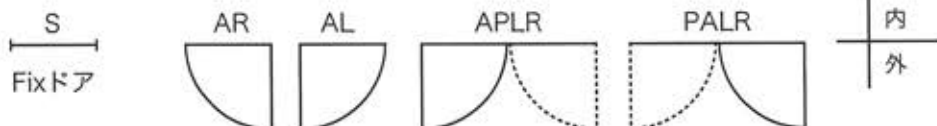

FRENCH-WOOD HINGED PATIO

Andersen 

| フレンチウッドヒンジドパティオドア (LOW-E4、アルゴンガス仕様) |

ドアパネル室内側の「クリアーバイン材」の木目が、自然な雰囲気を出し出す「フレンチ・テラスドア」。「ハイパフォーマンス断熱複層ガラス」を採用、高い断熱性能をもち採光性にも優れています。ドアパネルはヒンジ（蝶番）によりなめらかに開閉し、室外側に向かって開くことができます。テラスやベランダへの出入り口に使用します。

<開閉方式>

◆外開きテラスドア

品番	開口寸法(幅mm×高さmm)	本体価格(円)	網戸価格(円)	格子価格(円)	セット価格(円)	2×6用延長枠(円)
FW02768 S 	787×2032	306,400	— 	40,700	347,100	22,600 
FW02768 AR/AL 	787×2032	432,400	124,500 	40,700	597,600	22,600 
FW02968 S 	838×2032	309,700	— 	40,700	350,400	22,600 
FW02968 AR/AL 	838×2032	436,100	137,300 	40,700	614,100	22,600 
FW03168 S 	940×2032	316,000	— 	40,700	356,700	22,600 
FW03168 AR/AL 	940×2032	443,400	162,800 	40,700	646,900	22,600 
FW05068 APLR/PALR 	1524×2032	861,900	204,000 	81,300	1,147,200	26,600 
FW05468 APLR/PALR 	1626×2032	869,300	209,500 	81,300	1,160,100	26,600 
FW06068 APLR/PALR 	1829×2032	884,000	220,500 	81,300	1,185,800	26,600 

- 全て外開き仕様です。
- 本体価格は4方枠、ドア、金物込みの価格です。
- 開閉式本体には標準部材としてプラス色取手等ドア金物を含みます。
- 網戸は全てロール引込式。(全品受注発注品)
- 格子は木製。